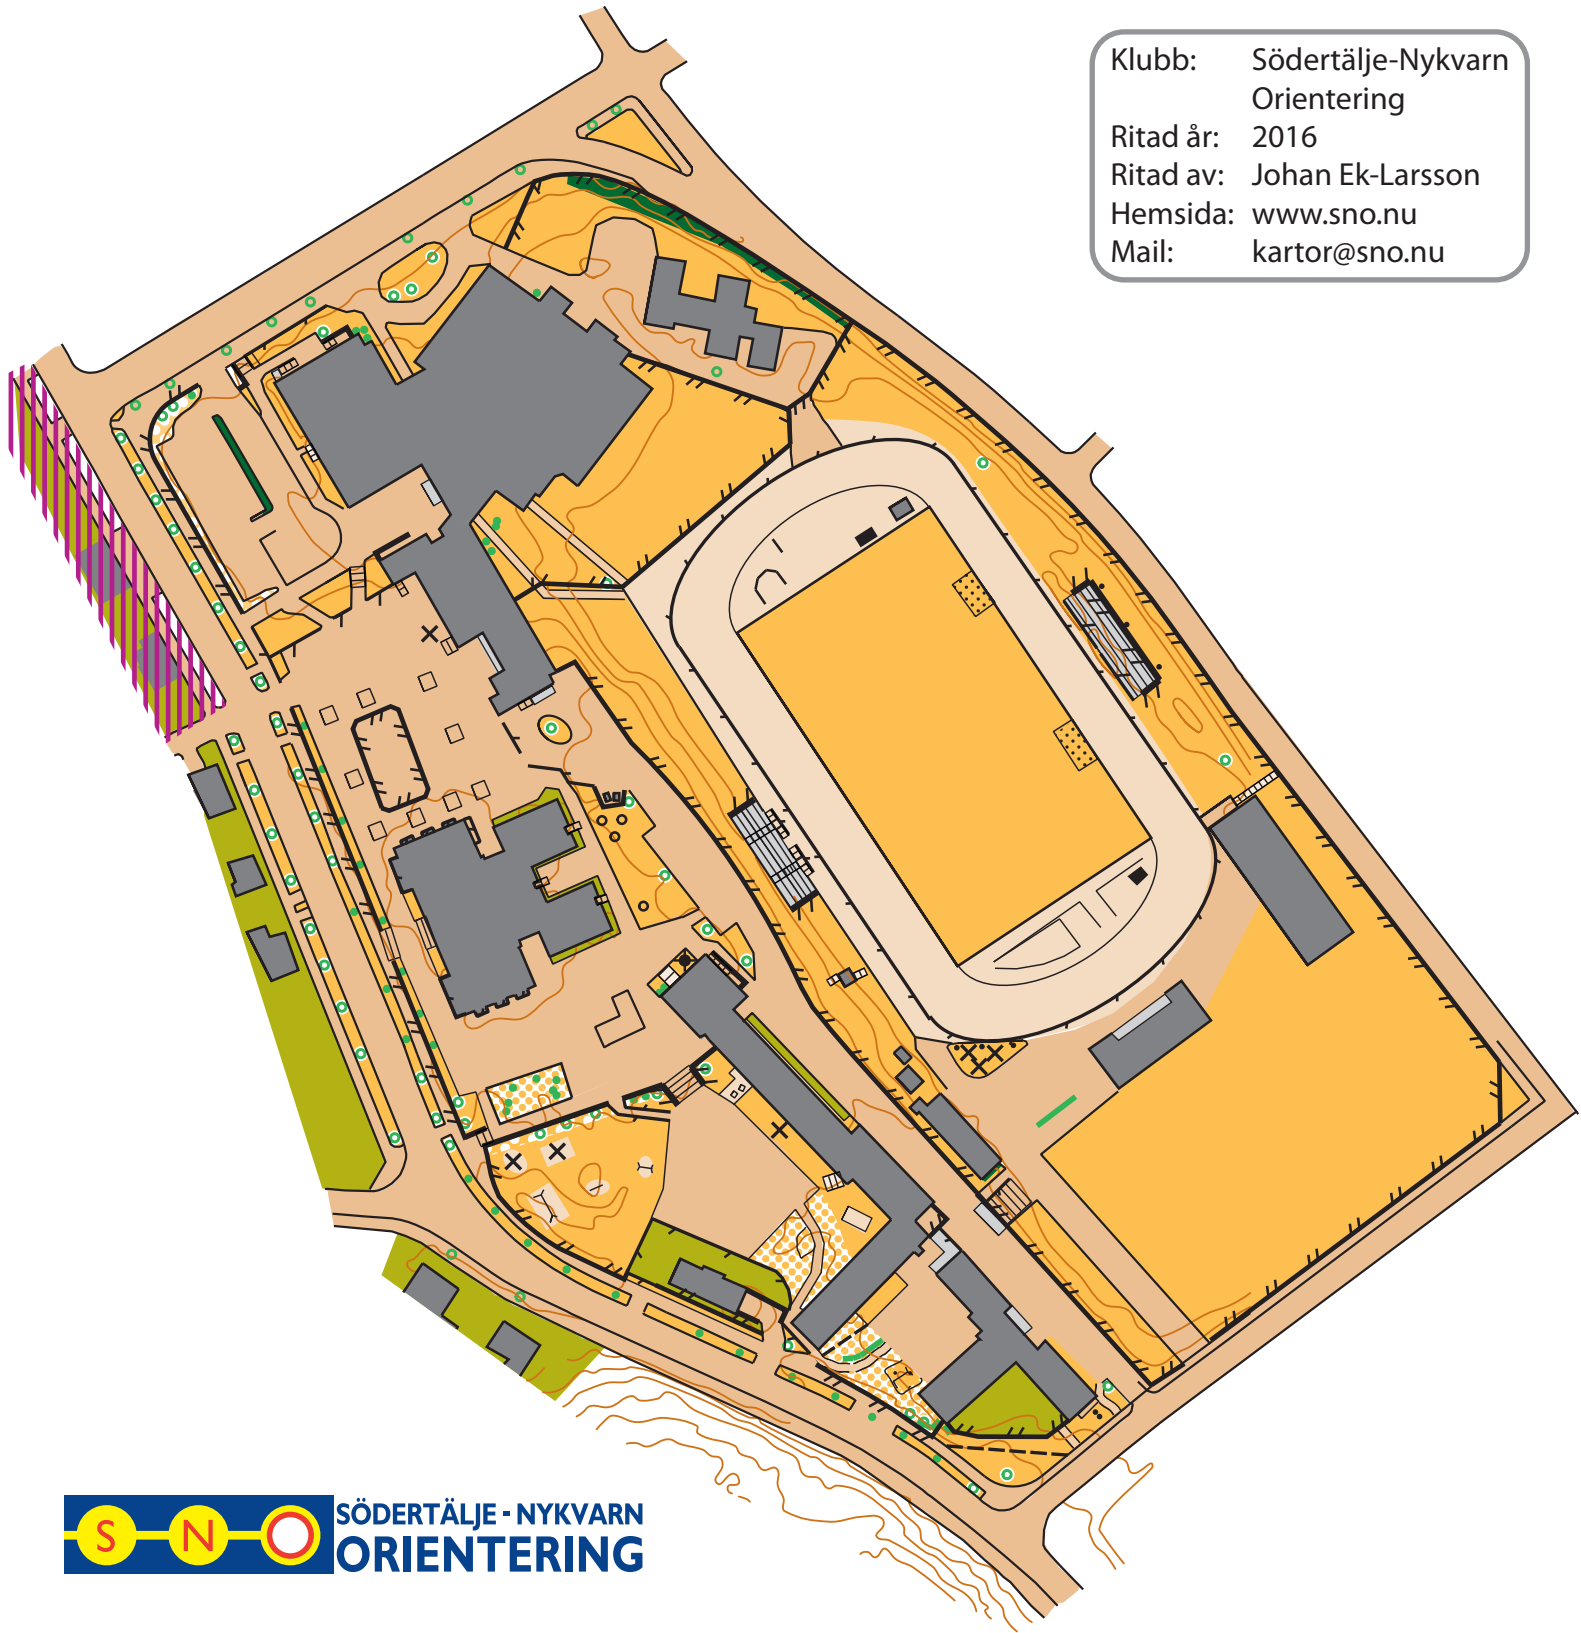

Klubb: Södertälje-Nykvarn  
 Orientering  
 Ritad år: 2016  
 Ritad av: Johan Ek-Larsson  
 Hemsida: [www.sno.nu](http://www.sno.nu)  
 Mail: [kartor@sno.nu](mailto:kartor@sno.nu)

## TECKENFÖRKLARING

	Asfalt		Steket, lågt		Höjdkurva
	Grus		Staket, högt		Brant
	Gräs		Trappa		Sten, liten
	Äng		Hus		Sten, stor
	Sand		Tak utan väggar		Blöt mark /vatten
	Plantering /häck		Träd		Berghäll
	Förbjudet område		Buske		