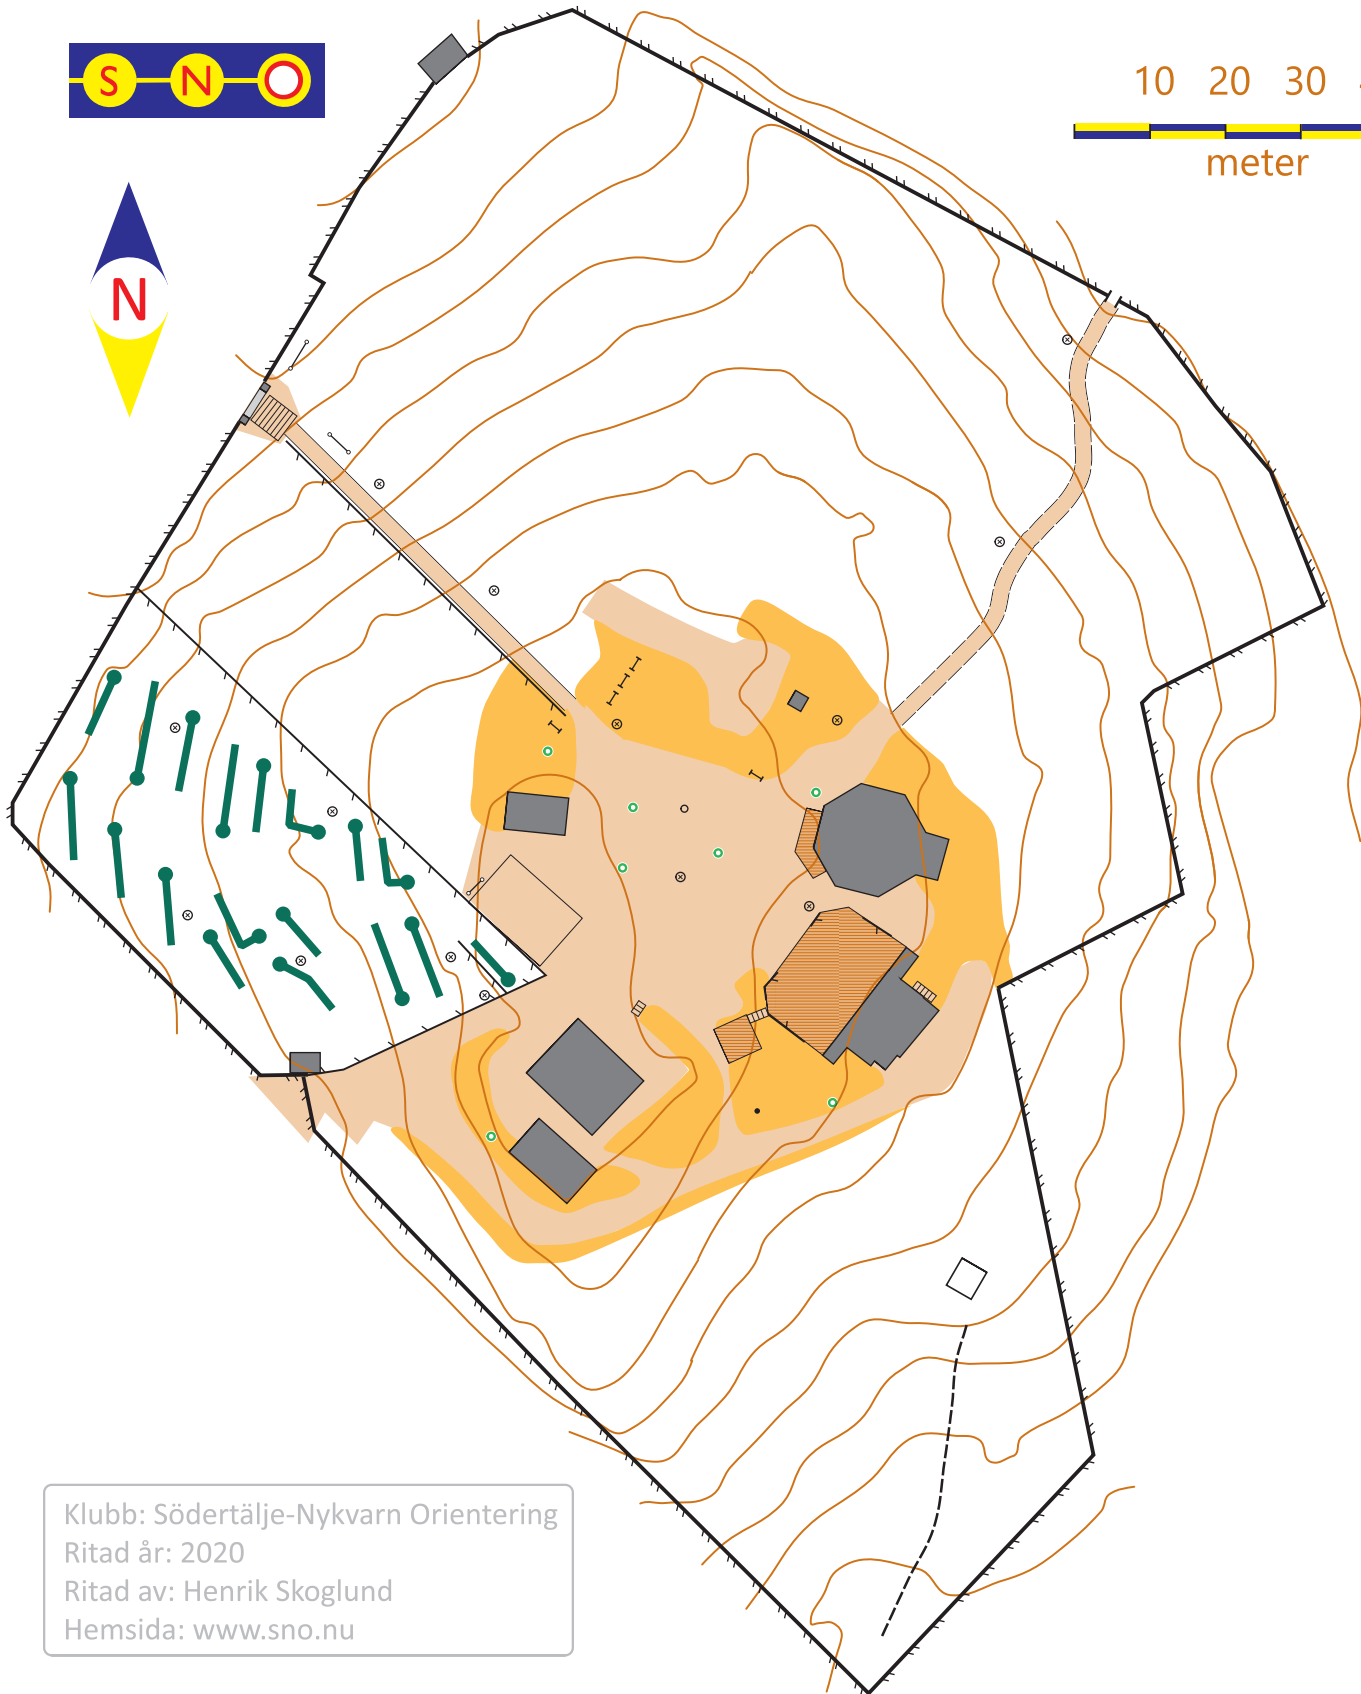

10 20 30 40

meter

Klubb: Södertälje-Nykvarn Orientering
 Ritad år: 2020
 Ritad av: Henrik Skoglund
 Hemsida: www.sno.nu

TECKENFÖRKLARING

	Gräs		Gångväg		Lågt staket		Anslagstavla
	Grus /asfalt		Liten stig		Högt staket		Bänk
	Byggnad		Trappa		Grind		Flaggstång
	Skärmtak		Minigolfbana		Sten		Lyktstolpe
	Trädäck		Höjdkurva		Träd		