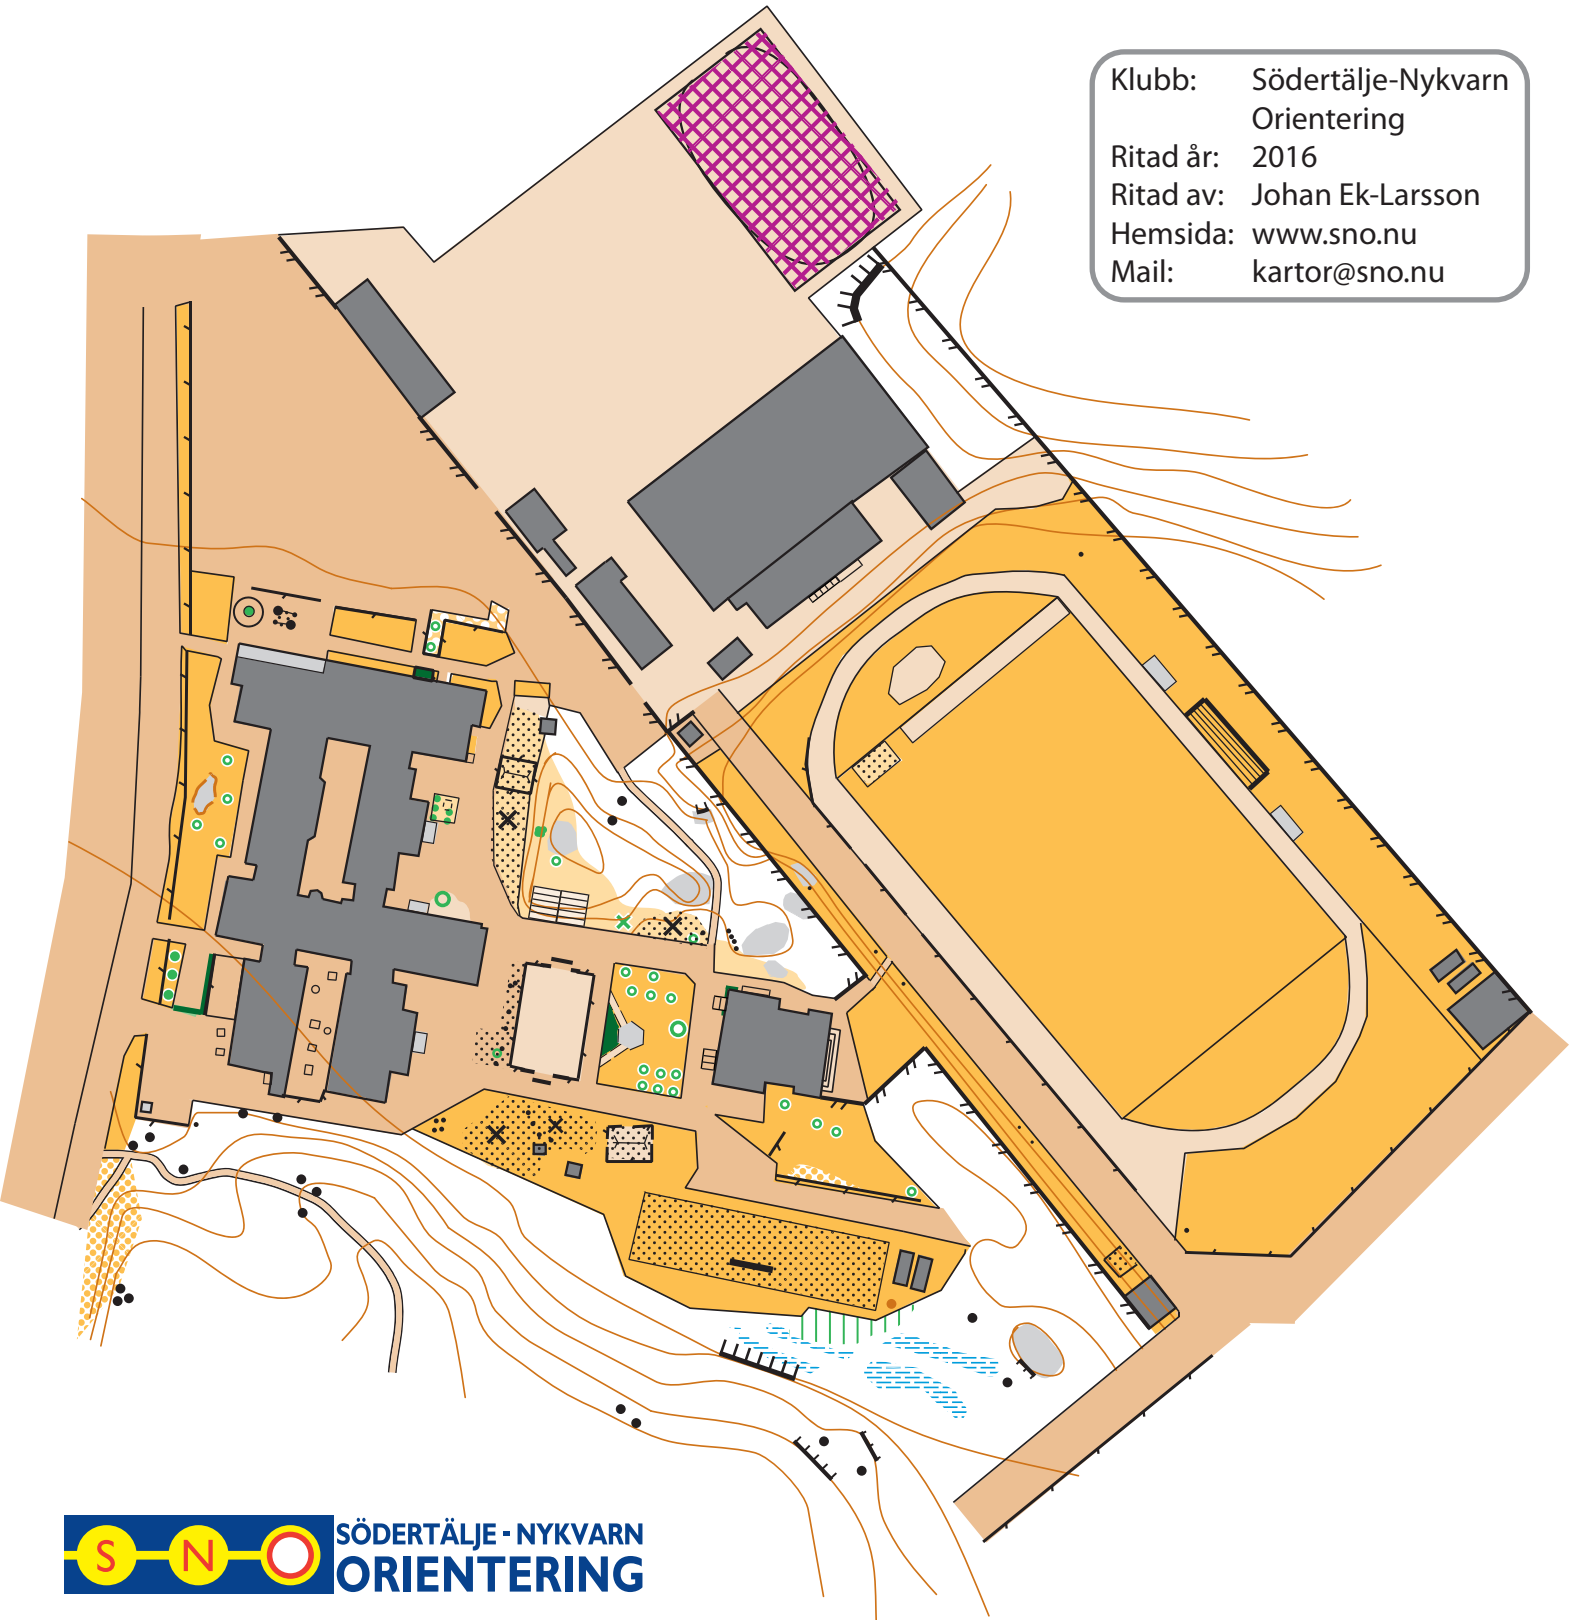

Klubb: Södertälje-Nykvarn
Orientering
Ritad år: 2016
Ritad av: Johan Ek-Larsson
Hemsida: www.sno.nu
Mail: kartor@sno.nu

TECKENFÖRKLARING

	Asfalt		Steket, lågt		Höjdkurva
	Grus		Staket, högt		Brant
	Gräs		Trappa		Sten, liten
	Äng		Hus		Sten, stor
	Sand		Tak utan väggar		Blöt mark /vatten
	Plantering /häck		Träd		Berghäll
	Förbjudet område		Buske		